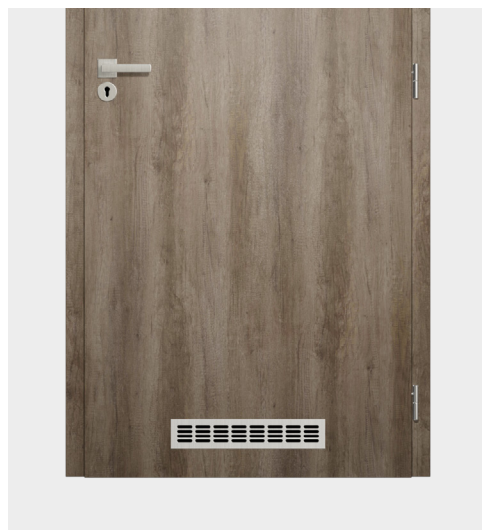

Szellőzőrács

A CPL Store ajtólapokba beépíthető szellőzőrácsok segítségével biztosítható a helyiségek légcseréje. A szellőzőrácsok megvásárolhatók külön termékként, vagy kérhetők beépítve is az aktuális gyártási határidőnek megfelelően.

Horogzár

A tolóajtókhoz opcionálisan rendelhető kulcsos és WC záras kivitelben.

Automata ajtóküszöb

A CPL Store ajtók alap kisereltségben küszöb nélküli kivitelűek. Az ajtólapok alsó, nem falcolt élébe utólagosan beépíthető, az ajtó záródásakor automatikusan a padlóra lezáródó, automata ajtóküszöb. Az automata küszöbök megvásárolhatók külön termékként, vagy kérhetők beépítve is az aktuális gyártási határidőnek megfelelően.

Fal előtt futó tolóajtó

Praktikus, helytakarékos megoldás a terek, optimális kihasználásához. Fal előtt futó tolóajtó rendelhető elemi: ajtólap húzófogantyúval, sín, karnis, állítható tok, lassító szerkezet, horogzár. Tolóajtók kizárólag az alábbi táblázatban megadott "Lengyel" méretrendben rendelhetőek.

Magassági méret	
h1	Ajtólap külméret 2040 mm
h2	Falnyílás méret 2062 mm
h3	Tokmag külméret 2047 mm
h4	Tok belméret 2025 mm
h5	Takaróléc külméret 2097 mm

Szélességi méret		70	80	90	100
s1	Ajtólap külméret	744 mm	844 mm	944 mm	1044 mm
s2	Falnyílás méret	774 mm	874 mm	974 mm	1074 mm
s3	Tokmag külméret	744 mm	844 mm	944 mm	1044 mm
s4	Tok belméret	700 mm	800 mm	900 mm	1000 mm
s5	Takaróléc külméret	844 mm	944 mm	1044 mm	1144 mm