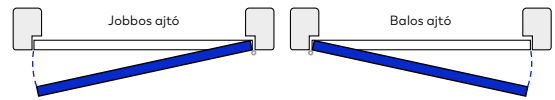

Nyitási irány meghatározása

A 340 mm-es falvastagságot meghaladó állítható tokok toktoldással készülnek