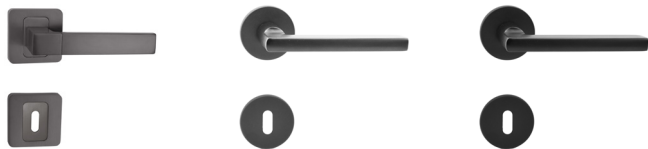

Kilincsek

Modern, rozettás kilincseink raktárkészletről elérhetőek, BB, PZ, és WC zárhoz való kivitelben.