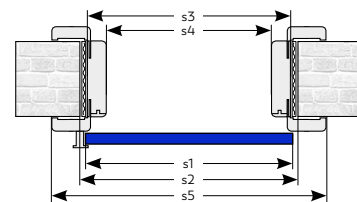

Magassági méret	
h1	Ajtólap külméret 2040 mm
h2	Falnyílás méret 2062 mm
h3	Tokmag külméret 2047 mm
h4	Tok belméret 2025 mm
h5	Takaróléc külméret 2097 mm

Szélességi méret		70	80	90	100
s1	Ajtólap külméret	744 mm	844 mm	944 mm	1044 mm
s2	Falnyílás méret	774 mm	874 mm	974 mm	1074 mm
s3	Tokmag külméret	744 mm	844 mm	944 mm	1044 mm
s4	Tok belméret	700 mm	800 mm	900 mm	1000 mm
s5	Takaróléc külméret	844 mm	944 mm	1044 mm	1144 mm