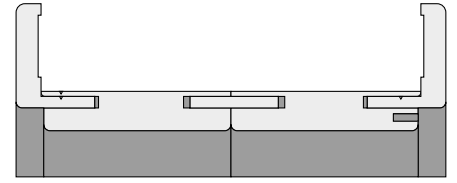

## Tokok beépíthetőségi tartománya

Névleges méretek	Típus	Szélesség	Magasság
750×2100 mm	Állítható tok	730-760 mm	2085-2110 mm
	Blokktok	750-780 mm	2105-2115 mm
900×2100 mm	Állítható tok	880-910 mm	2085-2110 mm
	Blokktok	900-930 mm	2105-2115 mm
1000×2100 mm	Állítható tok	980-1010 mm	2085-2110 mm
	Blokktok	1000-1030 mm	2105-2115 mm