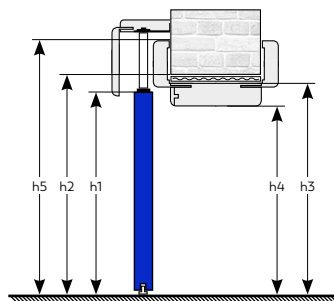

Magassági méret	
h1	Ajtólap külméret 2040 mm
h2	Falnyílás méret 2062 mm
h3	Tokmag külméret 2047 mm
h4	Tok belméret 2025 mm
h5	Takaróléc külméret 2097 mm

Szélességi méret		70	80	90	100
s1	Ajtólap külméret	744 mm	844 mm	944 mm	1044 mm
s2	Falnyílás méret	774 mm	874 mm	974 mm	1074 mm
s3	Tokmag külméret	744 mm	844 mm	944 mm	1044 mm
s4	Tok belméret	700 mm	800 mm	900 mm	1000 mm
s5	Takaróléc külméret	844 mm	944 mm	1044 mm	1144 mm