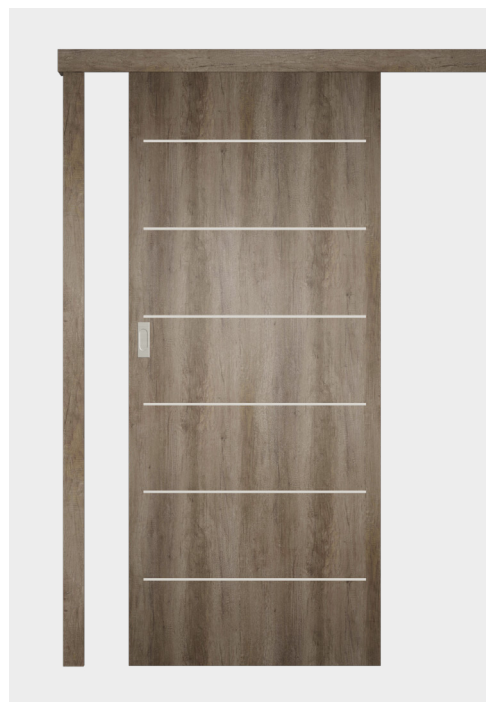

Magassági méret	
h1	Ajtólap külméret 2040 mm
h2	Falnyílás méret 2062 mm
h3	Tokmag külméret 2047 mm
h4	Tok belméret 2025 mm
h5	Takaróléc külméret 2097 mm

Szélességi méret		70	80	90	100
s1	Ajtólap külméret	744 mm	844 mm	944 mm	1044 mm
s2	Falnyílás méret	774 mm	874 mm	974 mm	1074 mm
s3	Tokmag külméret	744 mm	844 mm	944 mm	1044 mm
s4	Tok belméret	700 mm	800 mm	900 mm	1000 mm
s5	Takaróléc külméret	844 mm	944 mm	1044 mm	1144 mm